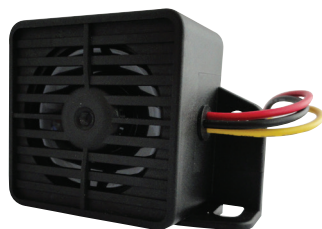

AUDIO WARNING ALARMS

ELECTRIC HORN

BLEP 817 12V
BLEP 816 24V

WARNING BUZZER

BLEP 780 12V / BLACK
BLEP 781 24V / RED

BACK UP REVERSING ALARM

EP 1207

97db • IP67
REG 10 • 12-24V
Tone Type: BEEP
104*41*69mm
Night Silent Function